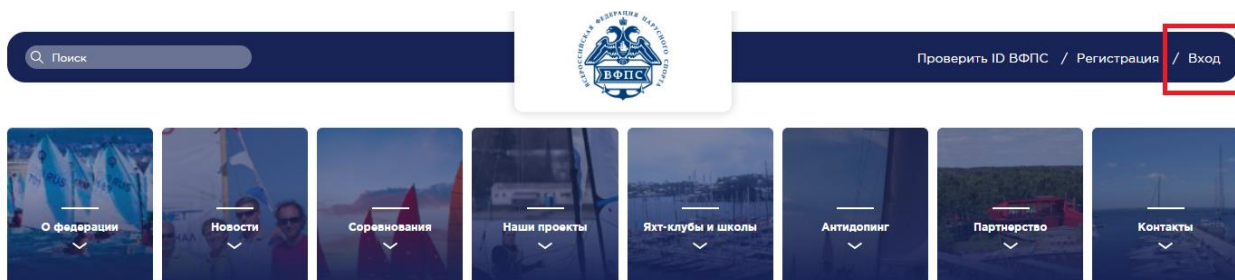

ИНТЕГРАЦИЯ ПРОФИЛЯ РУСАДА

(Российского антидопингового агентства)

С личным кабинетом спортсмена

1. Войдите в личный кабинет спортсмена (или зарегистрируйте профиль спортсмена, если у вас такового нет). Для этого нажмите кнопку “вход” в правом верхнем углу сайта Федерации парусного спорта.